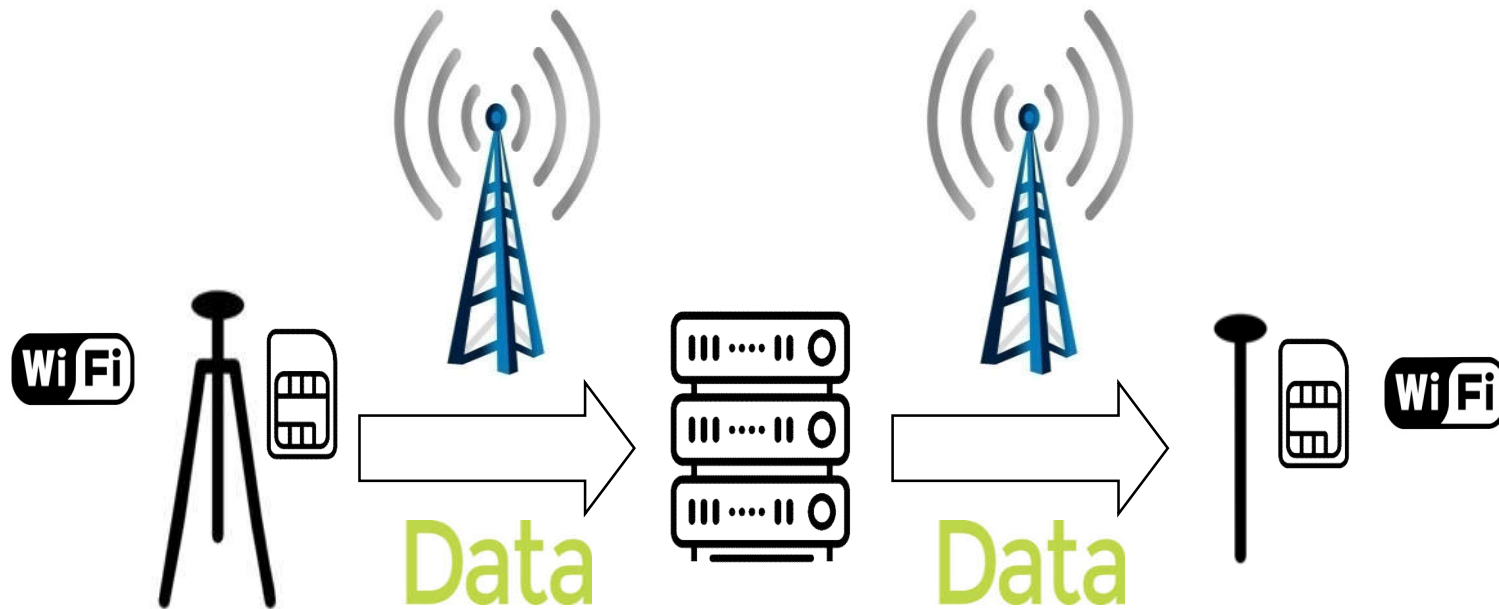

2018

ABC: Esta tecnología consiste en convertir su receptor Base de última generación (SuperRTK) en una Estación de Referencia Móvil (ABC) conectada a Internet para proporcionar señal de corrección a uno o varios equipos móviles de cualquier marca y modelo como si fuera una estación fija tipo CORS

Rompe la unión entre el Receptor y el CORS

Flujo de trabajo: basado en **Internet Móvil (por Wifi o por GPRS)**

El receptor Base transfiere la corrección a un servidor de red con Eagle Server de South y este, a su vez, envia la corrección a el (los) receptor(es) Móviles. No se requiere de una instalación especial ni configuraciones complicadas. Solo se requiere un receptor SuperRTK en la Base

Ventajas sobre CORS convencional

Operación más fácil

Advanced Base Correction
El flujo de datos es simple y transparente para el usuario

- 1 flujo de datos
- Servidor con Eagle Server sin costo adicional
- 2 pasos de configuración (1 en la Base, 1 en el Móvil)
- No necesita mucho entrenamiento.
- Configuración sencilla y operación transparente para el usuario

Ventajas sobre CORS convencional

Inteligente y Móvil.

- La Estación de Referencia Avanzada (ABC) puede ser trasladada de acuerdo al trabajo requerido para una instalación temporal o semipermanente.
- No depende de una Red Fija o una IP Fija, solo requiere conexión a Internet.
- El Móvil puede iniciar sesión sin cuenta y sin contraseña (configurado por el usuario)
- Se usa un teléfono inteligente para configurar la Base ABC
- No necesita de llave (dongle) para activar la Base ABC
- No necesita software de procesamiento, solo el de colección de datos en el Móvil
- Una Base, Móviles ilimitados