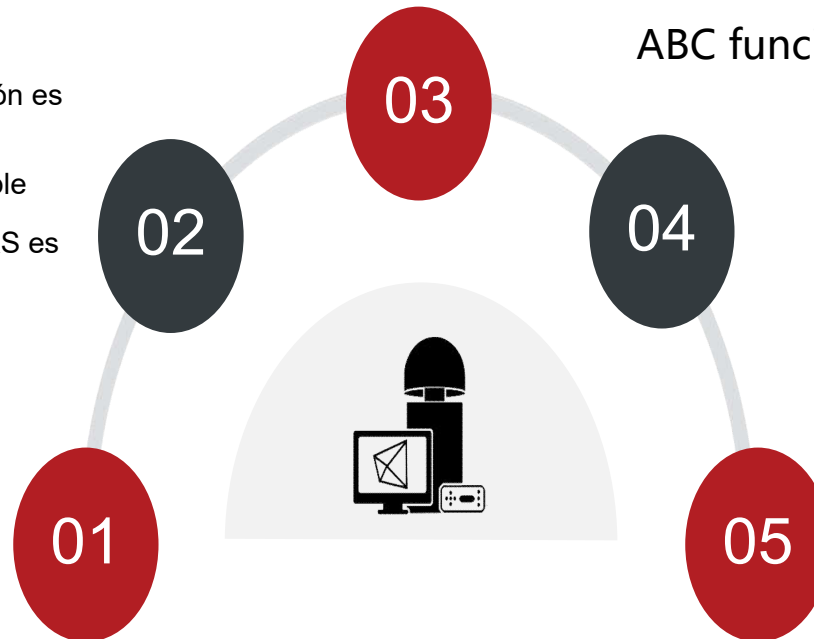

Ventajas sobre RTK con radio UHF

1. Distancia mas larga: 60 km o más (RTK limitado a 20 km).
2. Mas libertad: uso en montañas y bosques.
3. Largas horas de trabajo; menor consumo de energía sin radio (solo usa Wifi o GPRS que es de menos consumo)
4. Trabajo en climas cálidos: menos calor; sin atenuación.
5. No restringido: en algunos lugares el radio esta prohibido; no existe esta restricción en internet.
6. Mejor precisión: no hay pérdida de paquetes información.
7. Respuesta a emergencias: si el radio no funciona , el trabajo continua...

CUANDO Y COMO SE USA

EL ADVANCED BASE
CORRECTION (ABC)

En 5 Situaciones los topógrafos la pueden usar

Trabajo de Topografía de baja precision y larga distancia

- a. Area amplia de medicion GIS
- b. SuperRTK+S680P/ Handheld GPS

CORS local trabaja mal.

- a. La cobertura es poca
- b. La calidad de conexión es baja
- c. El servidor es inestable
- d. La subscripcion CORS es costosa

Radio trabaja mal

- a. Bajo rendimiento en entornos dificiles (montaña/bosque/interferencia)
- b. Radio es restringido por gobierno.
- c. El modulo del Radio está defectuoso.