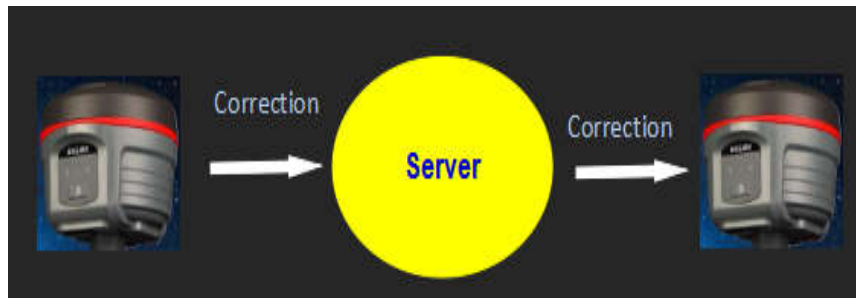

2018

ABC: Esta tecnología consiste en convertir su receptor Base de última generación (SuperRTK) en una Estación de Referencia Móvil (ABC) conectada a Internet para proporcionar señal de corrección a uno o varios equipos móviles de cualquier marca y modelo como si fuera una estación fija tipo CORS

Rompe la unión entre el Receptor y el CORS

Flujo de trabajo: basado en **Internet Móvil (por Wifi o por GPRS)**

El receptor Base transfiere la corrección a un servidor de red con Eagle Server de South y este, a su vez, envia la corrección a el (los) receptor(es) Móviles. No se requiere de una instalación especial ni configuraciones complicadas. Solo se requiere un receptor SuperRTK en la Base

Ventajas sobre CORS convencional

Operación más fácil

Advanced Base Correction
El flujo de datos es simple y transparente para el usuario

- 1 flujo de datos
- Servidor con Eagle Server sin costo adicional
- 2 pasos de configuración (1 en la Base, 1 en el Móvil)
- No necesita mucho entrenamiento.
- Configuración sencilla y operación transparente para el usuario